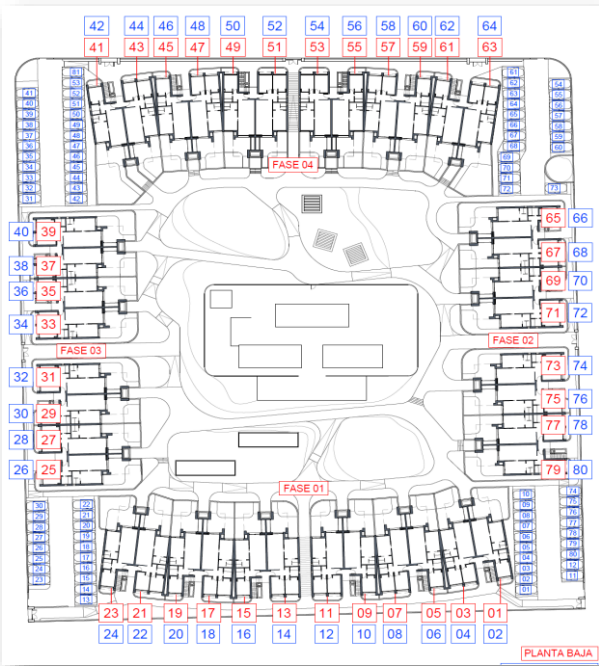

AREAbeach V Lo Marabú

	Nº	V/R	AB	Tipo	Fase	Bloque	E o M	JARDÍN	SOLARIUM	Nº P.Parking	BAÑOS	HABITACIONES	PRECIO	TERRAZA	VIVIENDA	ENTREGA
AREAbeach V lo Marabú Fase 3 y 4	25	V	ABV	PB	3	3							VENDIDA			dic.-26
	26	V	ABV	PA	3	3							VENDIDA			dic.-26
	27	V	ABV	PB	3	3							VENDIDA			dic.-26
	28	V	ABV	PA	3	3							VENDIDA			dic.-26
	29	V	ABV	PB	3	3							VENDIDA			dic.-26
	30	V	ABV	PA	3	3							VENDIDA			dic.-26
	31	V	ABV	PB	3	3							VENDIDA			dic.-26
	32	V	ABV	PA	3	3							VENDIDA			dic.-26
	33	V	ABV	PB	3	4							VENDIDA			dic.-26
	34	V	ABV	PA	3	4							VENDIDA			dic.-26
	35	V	ABV	PB	3	4							VENDIDA			dic.-26
	36	V	ABV	PA	3	4							VENDIDA			dic.-26
	37	V	ABV	PB	3	4							VENDIDA			dic.-26
	38	V	ABV	PA	3	4							VENDIDA			dic.-26
	39	V	ABV	PB	3	4							VENDIDA			dic.-26
	40	V	ABV	PA	3	4							VENDIDA			dic.-26
	41	V	ABV	PB	4	5							VENDIDA			mar.-27
	42	V	ABV	PA	4	5							VENDIDA			mar.-27
	43	V	ABV	PB	4	5							VENDIDA			mar.-27
	44	V	ABV	PA	4	5							VENDIDA			mar.-27
	45	V	ABV	PB	4	5							VENDIDA			mar.-27
	46	V	ABV	PA	4	5							VENDIDA			mar.-27
	47	V	ABV	PB	4	5							VENDIDA			mar.-27
	48	V	ABV	PA	4	5							VENDIDA			mar.-27
49	V	ABV	PB	4	5							VENDIDA			mar.-27	
50	V	ABV	PA	4	5							VENDIDA			mar.-27	
51	V	ABV	PB	4	5							VENDIDA			mar.-27	
52	V	ABV	PA	4	5							VENDIDA			mar.-27	
53	V	ABV	PB	4	6							VENDIDA			mar.-27	
54	V	ABV	PA	4	6							VENDIDA			mar.-27	
55	V	ABV	PB	4	6							VENDIDA			mar.-27	
56	V	ABV	PA	4	6							VENDIDA			mar.-27	
57	V	ABV	PB	4	6							VENDIDA			mar.-27	
58	V	ABV	PA	4	6							VENDIDA			mar.-27	
59	V	ABV	PB	4	6							VENDIDA			mar.-27	
60	V	ABV	PA	4	6							VENDIDA			mar.-27	
61	V	ABV	PB	4	6							VENDIDA			mar.-27	
62		ABV	PA	4	6	MED.			66,70 m2.	62	2	2	373.000,00 €	12,19 m2.	73,75 m2.	dic.-27
63	V	ABV	PB	4	6							VENDIDA			mar.-27	
64	V	ABV	PA	4	6							VENDIDA			mar.-27	

* La presente disponibilidad anula todas las anteriores. / * This availability invalidates all previous.
* V=VENDIDA / R=RESERVADA / P=PILOTO