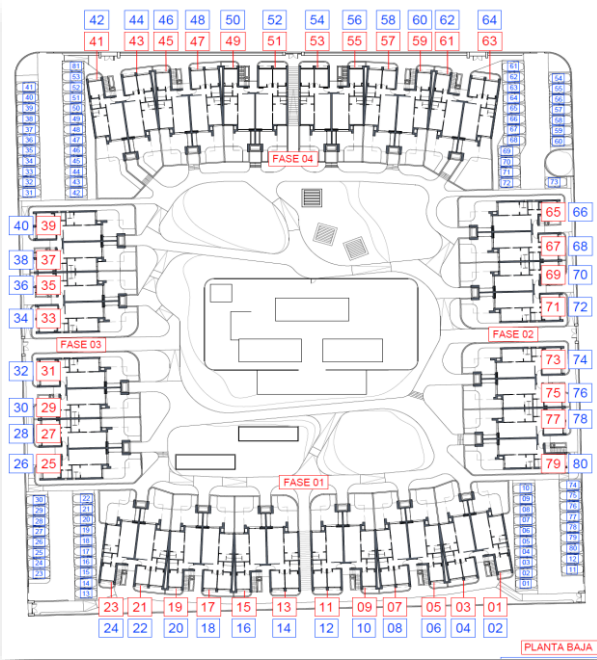

AREA beach V "lo Marabú"

EXCLUSIVE HOMES - PERSONALIZED ATTENTION

AREAbeach V Lo Marabú

	Nº	V/R	AB	Tipo	Fase	Bloque	E o M	JARDÍN	SOLARIUM	Nº P.Parking	BAÑOS	HABITACIONES	PRECIO	TERRAZA	VIVIENDA	ENTREGA
AREAbeach V lo Marabú Fase 1 y 2	1	V	ABV	PB	1	1							VENDIDA			ago.-26
	2	V	ABV	PA	1	1							VENDIDA			ago.-26
	3	V	ABV	PB	1	1							VENDIDA			ago.-26
	4	V	ABV	PA	1	1							VENDIDA			ago.-26
	5	V	ABV	PB	1	1							VENDIDA			ago.-26
	6	V	ABV	PA	1	1							VENDIDA			ago.-26
	7	V	ABV	PB	1	1							VENDIDA			ago.-26
	8	V	ABV	PA	1	1							VENDIDA			ago.-26
	9	V	ABV	PB	1	1							VENDIDA			ago.-26
	10	V	ABV	PA	1	1							VENDIDA			ago.-26
	11	V	ABV	PB	1	1							VENDIDA			ago.-26
	12	V	ABV	PA	1	1							VENDIDA			ago.-26
	13	V	ABV	PB	1	2							VENDIDA			SHOW HOUSE
	14	V	ABV	PA	1	2							VENDIDA			ago.-26
	15	V	ABV	PB	1	2							VENDIDA			ago.-26
	16	V	ABV	PA	1	2							VENDIDA			ago.-26
	17	V	ABV	PB	1	2							VENDIDA			ago.-26
	18	V	ABV	PA	1	2							VENDIDA			ago.-26
	19	V	ABV	PB	1	2							VENDIDA			ago.-26
	20	V	ABV	PA	1	2							VENDIDA			ago.-26
21	V	ABV	PB	1	2							VENDIDA			ago.-26	
22	V	ABV	PA	1	2							VENDIDA			ago.-26	
23	V	ABV	PB	1	2							VENDIDA			ago.-26	
24	V	ABV	PA	1	2							VENDIDA			ago.-26	
65	V	ABV	PB	2	7							VENDIDA			oct.-26	
66	V	ABV	PA	2	7							VENDIDA			oct.-26	
67	V	ABV	PB	2	7							VENDIDA			oct.-26	
68	V	ABV	PA	2	7							VENDIDA			oct.-26	
69	V	ABV	PB	2	7							VENDIDA			oct.-26	
70	V	ABV	PA	2	7							VENDIDA			oct.-26	
71	V	ABV	PB	2	7							VENDIDA			oct.-26	
72	V	ABV	PA	2	7							VENDIDA			oct.-26	
73		ABV	PB	2	8	ESQ.	46,00 m2.			73	2	3	364.000,00 €	21,60 m2.	85,96 m2.	nov.-27
74	V	ABV	PA	2	8							VENDIDA			SHOW HOUSE	
75	V	ABV	PB	2	8							VENDIDA			SHOW HOUSE	
76		ABV	PA	2	8	MED.		66,70 m2.		76	2	2	358.000,00 €	12,19 m2.	73,75 m2.	nov.-27
77	V	ABV	PB	2	8							VENDIDA			oct.-26	
78	V	ABV	PA	2	8							VENDIDA			oct.-26	
79	V	ABV	PB	2	8							VENDIDA			oct.-26	
80	V	ABV	PA	2	8							VENDIDA			oct.-26	